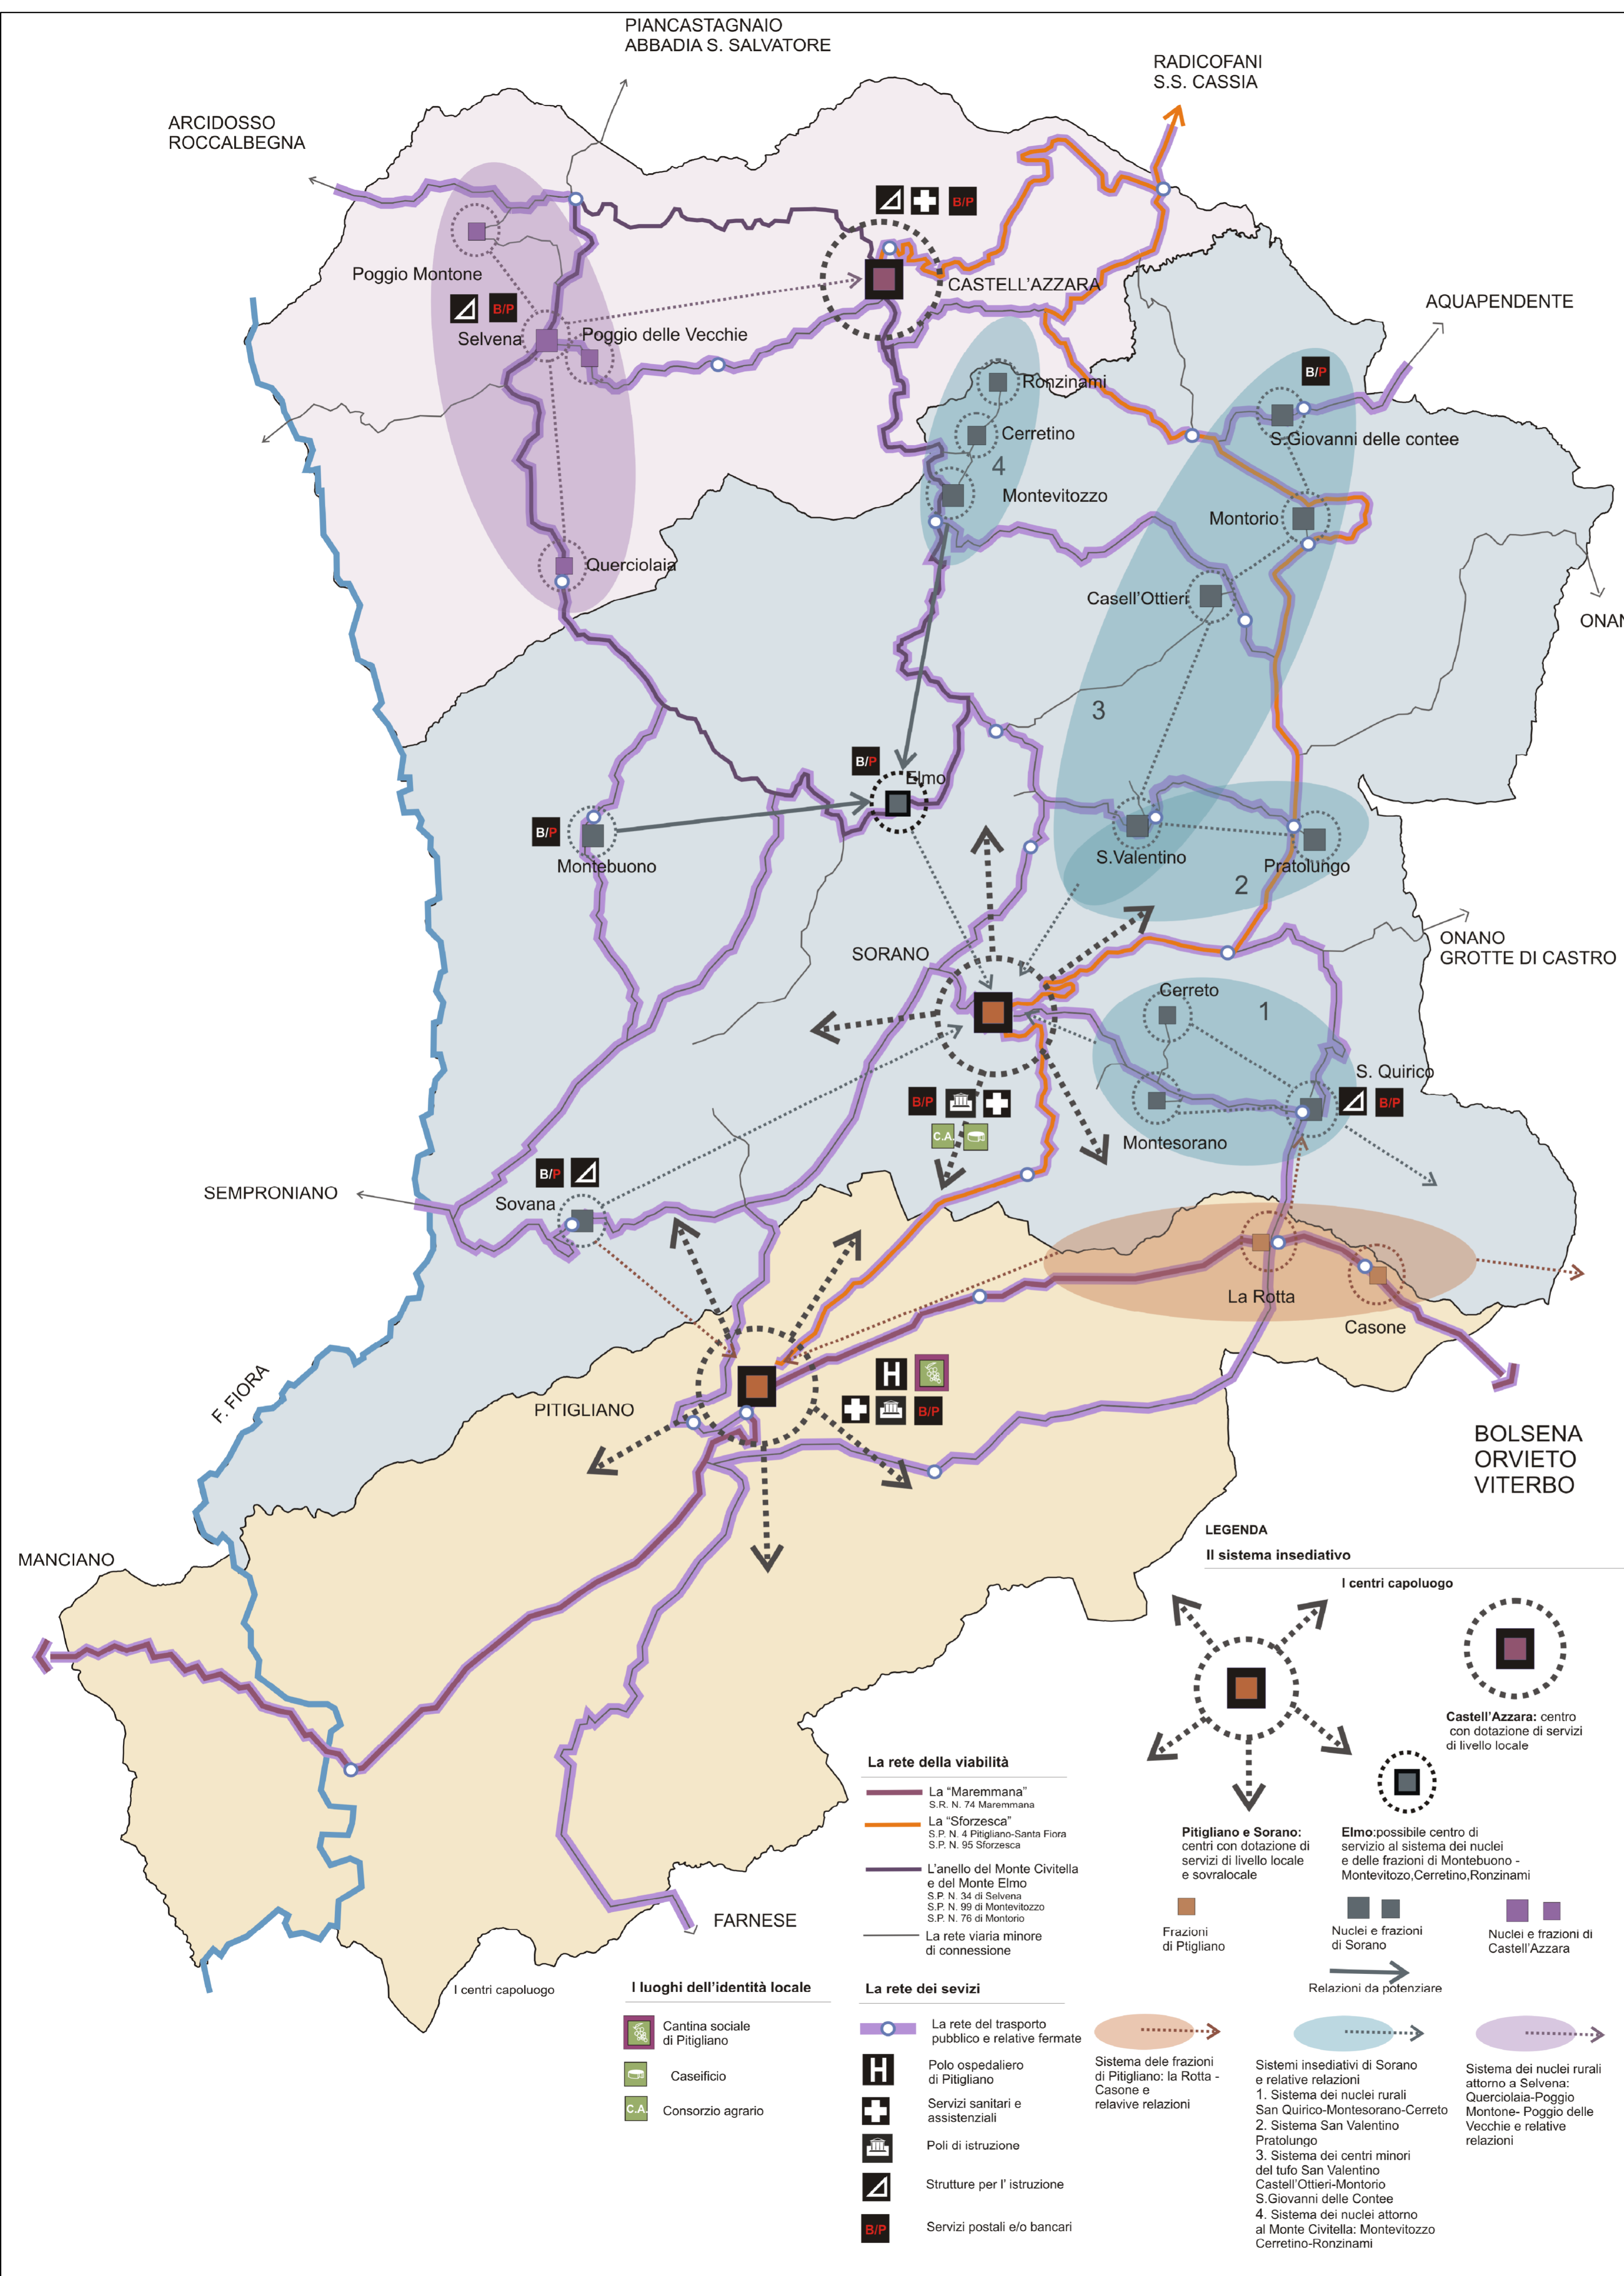

PROGETTO PER IL PIANO STRUTTURALE
COORDINATO DEI COMUNI DI
CASTELL'AZZARA
PITIGLIANO
SORANO

Coordinamento dei Piani strutturali
REGIONE TOSCANA, dirigente responsabile: arch. Marco Gamberini
Consulenza scientifica: prof. Giuseppe De Luca
Gruppo di lavoro:

- La rete della viabilità**
- La "Maremmana" S.R. N. 74 Maremmana
 - La "Sforzesca" S.P. N. 4 Pitigliano-Santa Fiora S.P. N. 95 Sforzesca
 - L'anello del Monte Civitella e del Monte Elmo S.P. N. 34 di Selvena S.P. N. 99 di Montevitzzo S.P. N. 76 di Montorio
 - La rete viaria minore di connessione

- I luoghi dell'identità locale**
- Cantina sociale di Pitigliano
 - Caseificio
 - Consorzio agrario

- La rete dei servizi**
- La rete del trasporto pubblico e relative fermate
 - Polo ospedaliero di Pitigliano
 - Servizi sanitari e assistenziali
 - Poli di istruzione
 - Strutture per l'istruzione
 - Servizi postali e/o bancari