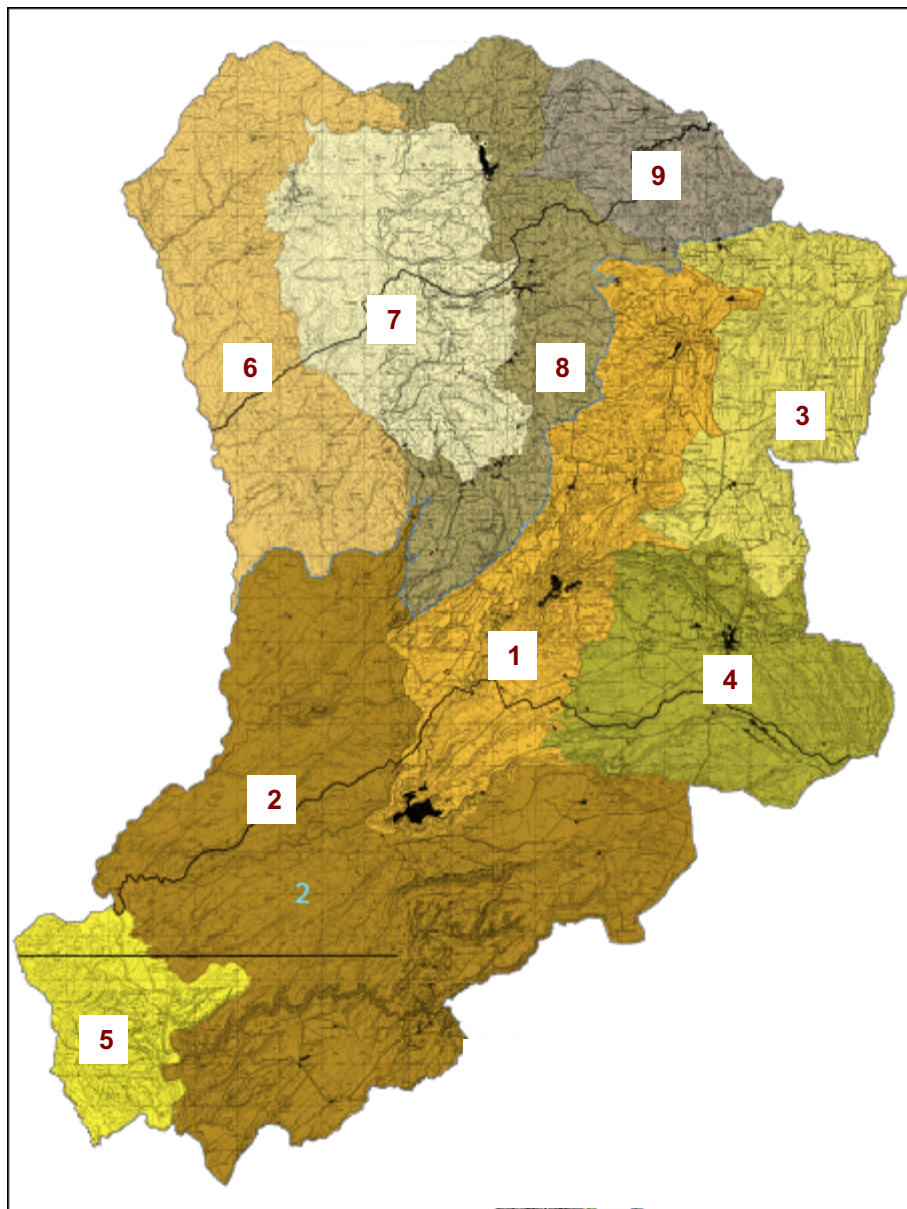

ARTICOLAZIONE DEL TERRITORIO DE "LA CITTA' DEL TUFO" IN SUB-AMBITI DI PAESAGGIO

1. Gli speroni ed i rilievi del tufo

2. I territori agricoli di Pitigliano e Sorano

3. I territori rurali delle lingue e dei pianori tufacei

4. Il Pianoro di San Quirico

5. I territori di Manciano

6. I territori collinari dell'alta valle del Fiora

7. Il massiccio del Monte Penna e del Monte Civitella

8. I pianori agricoli di Castell'Azzara e Sorano

9. I calanchi di Castell'Azzara e Sorano